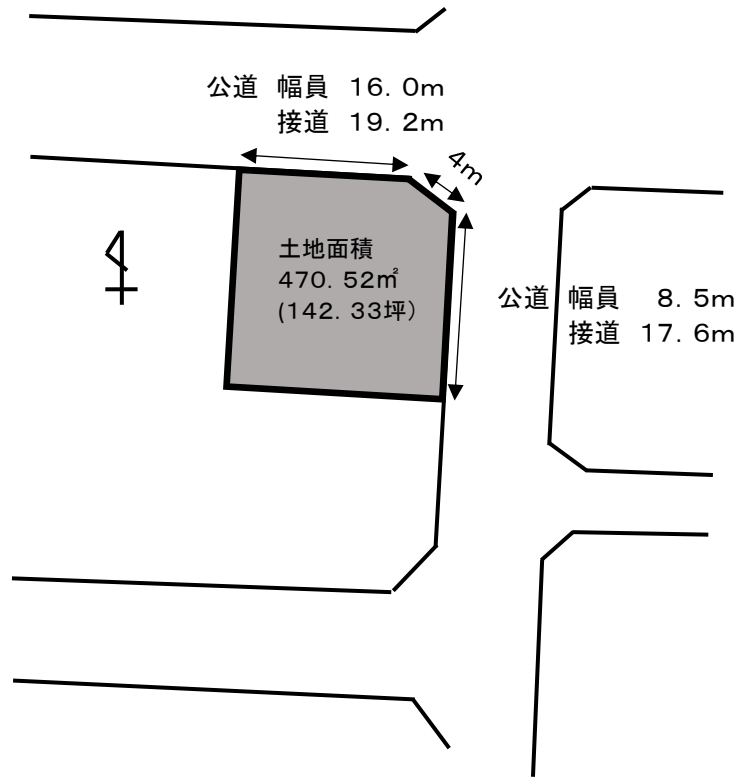

貸土地 精華町 狛田1丁目

撮影:R3. 8

- 近鉄京都線『狛田』駅 徒歩2分
- 事業用地 **約142.33坪**
- 区画整理地内 狛田駅前
- 医院開業／店舗事務所 用地等

業種等 お気軽にご相談ください

物件種目	貸土地		
物件名	精華町狛田1丁目 貸土地		
賃料	月額	140,000	円
礼金	3ヶ月		
保証金	要相談(業種による)		
償却	要相談(業種による)		
契約形態	事業用定期借地契約		
契約期間	相談		
保証会社	加入必須		
所在地	京都府相楽郡精華町狛田1丁目5-9、5-10		
交通	近鉄京都線『狛田』駅 徒歩2分 JR学研都市線『下狛田』駅 徒歩4分		
土地面積	470.52㎡ (約 142.33坪)		
用途地域	近隣商業地域		
建蔽/容積	80% / 300%		
備考	※上下水道引込なし、都市ガス ※狛田駅東地区計画(近隣商業ゾーン) ※一戸建ての専用住宅は建築不可 ※精華町特別用途地区の大規模小売店舗制限地区内における建築物の制限に関する条例		
現況	更地	引渡	相談

※図面情報と現況が異なる場合は現況が優先となります。